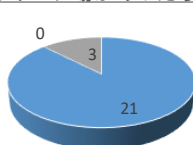

龍江のキャンプ場があったら

回答結果

● 男性 ● 女性

よかったものは

● バックラフト ● ドローン ● キャンプサイト ● eBike ● その他

今回の印象

● 良 ● やや良 ● 普通 ● やや悪 ● 悪

誰と

● 1人 ● 友人 ● 配偶者 ● 恋人 ● 親 ● 子 ● 祖父母 ● その他

龍江のキャンプ場があったら

● はい ● いいえ ● わからない

どこから?

● 龍江 ● 飯田 ● 南信 ● 上伊那 ● 長野 ● 関東 ● 中部 ● その他

また来るか

● また来たい ● 近所であれば ● こない

体験したものは