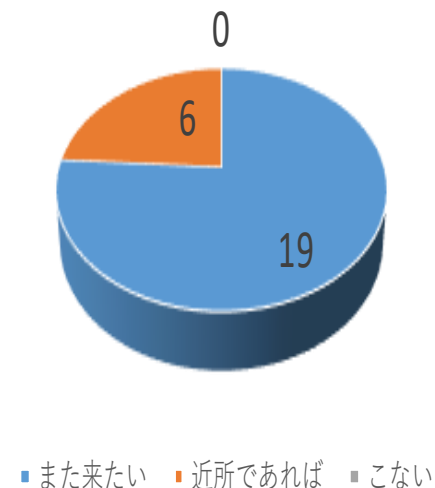

2020年11月14日
南信州アウトドアフェス
アンケート結果報告

2020年12月××日
龍江地域づくり委員会

回答結果

■ 男性 ■ 女性

■ 10代 ■ 20代 ■ 30代 ■ 40代 ■ 50代 ■ 60代

きっかけ

■ HP ■ FB ■ ちらし ■ 信州ナビ ■ 知人 ■ その他

誰と

■ 1人 ■ 友人 ■ 配偶者 ■ 恋人
■ 親 ■ 子 ■ 祖父母 ■ その他

どこから?

■ 龍江 ■ 飯田 ■ 南信 ■ 上伊那
■ 長野 ■ 関東 ■ 中部 ■ その他

回答結果

体験したものは

よかったものは

また来るか

今回の印象