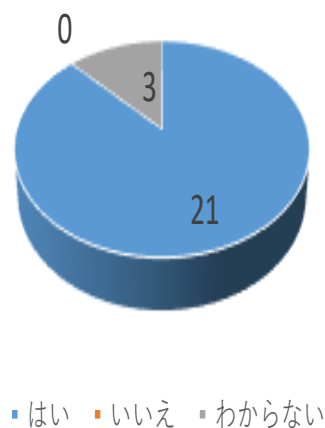

2020年11月14日
南信州アウトドアフェス
アンケート結果報告

2020年12月××日
龍江地域づくり委員会

回答結果

■ 男性 ■ 女性

■ 10代 ■ 20代 ■ 30代 ■ 40代 ■ 50代 ■ 60代

きっかけ

■ HP ■ FB ■ ちらし ■ 信州ナビ ■ 知人 ■ その他

誰と

■ 1人 ■ 友人 ■ 配偶者 ■ 恋人
■ 親 ■ 子 ■ 祖父母 ■ その他

どこから?

■ 龍江 ■ 飯田 ■ 南信 ■ 上伊那
■ 長野 ■ 関東 ■ 中部 ■ その他

回答結果

体験したものは

よかったものは

また来るか

今回の印象

龍江のキャンプ場があったら

回答結果

● 男性 ● 女性

よかったものは

● バックラフト ● ドローン ● キャンプサイト ● eBike ● その他

今回の印象

● 良 ● やや良 ● 普通 ● やや悪 ● 悪

誰と