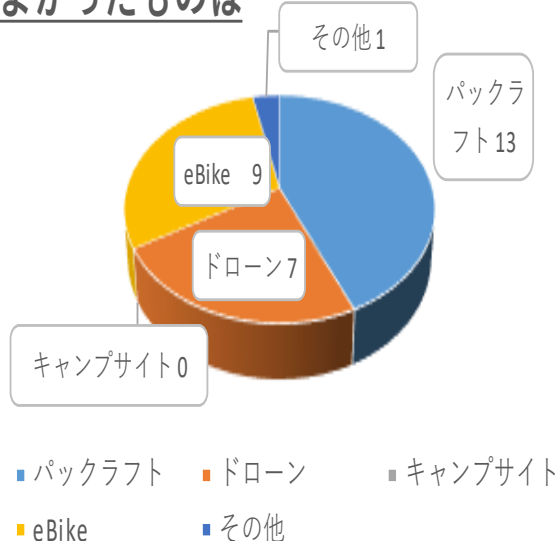

2020年11月14日
南信州アウトドアフェス
アンケート結果報告

2020年12月××日
龍江地域づくり委員会

回答結果

■ 男性 ■ 女性

■ 10代 ■ 20代 ■ 30代 ■ 40代 ■ 50代 ■ 60代

きっかけ

■ HP ■ FB ■ ちらし ■ 信州ナビ ■ 知人 ■ その他

誰と

■ 1人 ■ 友人 ■ 配偶者 ■ 恋人
■ 親 ■ 子 ■ 祖父母 ■ その他

どこから?

■ 龍江 ■ 飯田 ■ 南信 ■ 上伊那
■ 長野 ■ 関東 ■ 中部 ■ その他

回答結果

体験したものは

よかったものは

また来るか

今回の印象

龍江のキャンプ場があったら

回答結果

● 男性 ● 女性

よかったものは

● バックラフト ● ドローン ● キャンプサイト ● eBike ● その他

今回の印象

● 良 ● やや良 ● 普通 ● やや悪 ● 悪

誰と