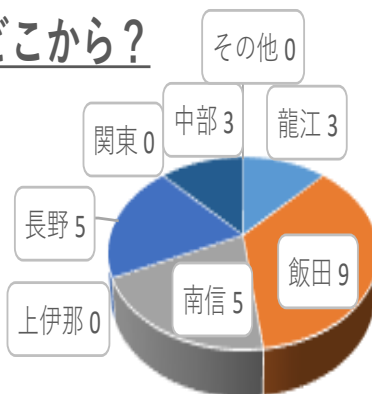

2020年11月14日
南信州アウトドアフェス
アンケート結果報告

2020年12月××日
龍江地域づくり委員会

回答結果

■ 男性 ■ 女性

■ 10代 ■ 20代 ■ 30代 ■ 40代 ■ 50代 ■ 60代

きっかけ

■ HP ■ FB ■ ちらし ■ 信州ナビ ■ 知人 ■ その他

誰と

■ 1人 ■ 友人 ■ 配偶者 ■ 恋人
■ 親 ■ 子 ■ 祖父母 ■ その他

どこから?

■ 龍江 ■ 飯田 ■ 南信 ■ 上伊那
■ 長野 ■ 関東 ■ 中部 ■ その他

回答結果

体験したものは

よかったものは

また来るか

今回の印象