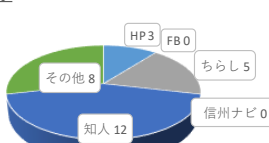

● 1人 ● 友人 ● 配偶者 ● 恋人 ● 親 ● 子 ● 祖父母 ● その他

龍江のキャンプ場があったら

● はい ● いいえ ● わからない

どこから?

● 龍江 ● 飯田 ● 南信 ● 上伊那 ● 長野 ● 関東 ● 中部 ● その他

また来るか

● また来たい ● 近所であれば ● こない

体験したものは

● バックラフト ● ドローン ● キャンプサイト ● eBike ● その他

きっかけ

● HP ● FB ● ちらし ● 信州ナビ ● 知人 ● その他

一緒に楽しみたいものは

欲しいものは

回答結果（「誰と来たか？」から深堀り）

個数 / 誰と 行ラベル	列ラベル 1人	友人	子	親	親、祖父母	親、子	配偶者、子	その他	総計
中部			1		2				3
長野				2	2				5
南信	2			1	2				5
飯田	1			3	2			3	9
龍江	1						1	1	3
総計	4		1	6	8	1	1	3	25