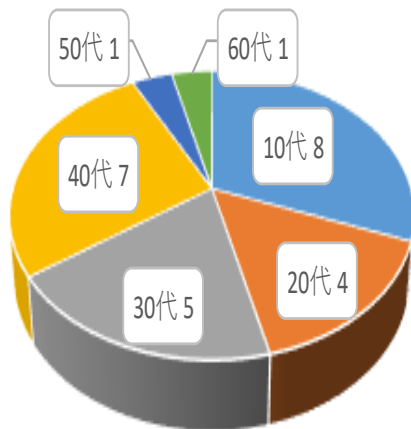

2020年11月14日
南信州アウトドアフェス
アンケート結果報告

2020年12月××日
龍江地域づくり委員会

回答結果

■ 男性 ■ 女性

■ 10代 ■ 20代 ■ 30代 ■ 40代 ■ 50代 ■ 60代

きっかけ

■ HP ■ FB ■ ちらし ■ 信州ナビ ■ 知人 ■ その他

誰と