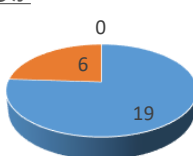

● 1人 ● 友人 ● 配偶者 ● 恋人 ● 親 ● 子 ● 祖父母 ● その他

龍江のキャンプ場があったら

● はい ● いいえ ● わからない

どこから?

● 龍江 ● 飯田 ● 南信 ● 上伊那 ● 長野 ● 関東 ● 中部 ● その他

また来るか

● また来たい ● 近所であれば ● こない

体験したものは

● バックラフト ● ドローン ● キャンプサイト ● eBike ● その他

きっかけ

● HP ● FB ● ちらし ● 信州ナビ ● 知人 ● その他

一緒に楽しみたいものは

欲しいものは

回答結果（「誰と来たか？」から深堀り）

個数 / 誰と 行ラベル	列ラベル 1人	友人	子	親	親、祖父母	親、子	配偶者、子	その他	総計
中部			1		2				3
長野				2	2				5
南信	2			1	2				5
飯田	1			3	2			3	9
龍江	1						1	1	3
総計	4		1	6	8	1	1	3	25

個数 / 誰と 行ラベル	列ラベル 1人	友人	子	親	親、子	親、祖父母	配偶者、子	その他	総計
10代					0		1		7
10代+40代					1				1
20代	1				1			2	4
30代	1			2		1		1	5
40代	2			3				1	6
50代				1					1
60代			1						1
総計	4		1	6	8	1	1	3	25

個数 / 誰と 行ラベル	列ラベル 1人	友人	子	親	親、子	親、祖父母	配偶者、子	その他	総計	
女	2			2	4	1		1	2	12
10代					2				2	
10代+40代					1				1	
20代	1				1			2	4	
30代	1					1		1	3	
40代				1					1	
50代				1					1	
男	2		1	4	4		1		1	13
10代					4		1		5	
30代				2					2	
40代	2			2				1	5	
60代			1						1	
総計	4		1	6	8	1	1	3	25	