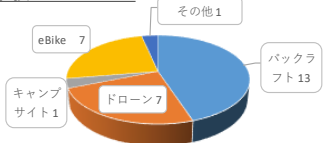

龍江のキャンプ場があったら

回答結果

● 男性 ● 女性

よかったものは

● バックラフト ● ドローン ● キャンプサイト ● eBike ● その他

今回の印象

● 良 ● やや良 ● 普通 ● やや悪 ● 悪

誰と

● 1人 ● 友人 ● 配偶者 ● 恋人 ● 親 ● 子 ● 祖父母 ● その他

龍江のキャンプ場があったら

● はい ● いいえ ● わからない

どこから?

● 龍江 ● 飯田 ● 南信 ● 上伊那 ● 長野 ● 関東 ● 中部 ● その他

また来るか

● また来たい ● 近所であれば ● こない

体験したものは

● バックラフト ● ドローン ● キャンプサイト ● eBike ● その他

きっかけ

● HP ● FB ● ちらし ● 信州ナビ ● 知人 ● その他

一緒に楽しみたいものは

欲しいものは

回答結果（「誰と来たか？」から深堀り）

個数 / 誰と 行ラベル	列ラベル 1人	友人	子	親	親、祖父母	親、子	配偶者、子	その他	総計
中部			1		2				3
長野				2	2				5
南信	2			1	2				5
飯田	1			3	2			3	9
龍江	1						1	1	3
総計	4		1	6	8	1	1	3	25