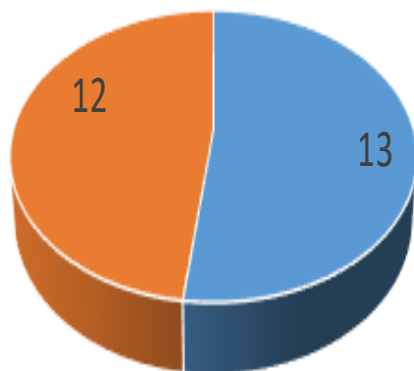

2020年11月14日
南信州アウトドアフェス
アンケート結果報告

2020年12月××日
龍江地域づくり委員会

回答結果

■ 男性 ■ 女性

■ 10代 ■ 20代 ■ 30代 ■ 40代 ■ 50代 ■ 60代

きっかけ

■ HP ■ FB ■ ちらし ■ 信州ナビ ■ 知人 ■ その他

誰と

■ 1人 ■ 友人 ■ 配偶者 ■ 恋人
■ 親 ■ 子 ■ 祖父母 ■ その他

どこから?

■ 龍江 ■ 飯田 ■ 南信 ■ 上伊那
■ 長野 ■ 関東 ■ 中部 ■ その他

回答結果

体験したものは

よかったものは

また来るか

今回の印象