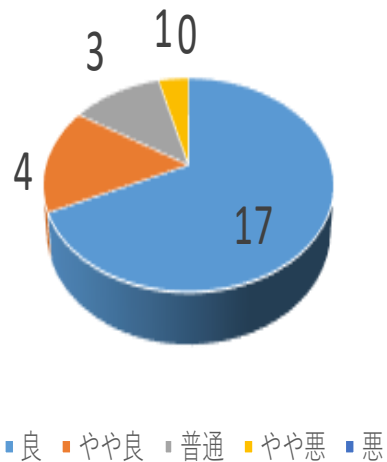

2020年11月14日
南信州アウトドアフェス
アンケート結果報告

2020年12月××日
龍江地域づくり委員会

回答結果

■ 男性 ■ 女性

■ 10代 ■ 20代 ■ 30代 ■ 40代 ■ 50代 ■ 60代

きっかけ

■ HP ■ FB ■ ちらし ■ 信州ナビ ■ 知人 ■ その他

誰と

■ 1人 ■ 友人 ■ 配偶者 ■ 恋人
■ 親 ■ 子 ■ 祖父母 ■ その他

どこから?

■ 龍江 ■ 飯田 ■ 南信 ■ 上伊那
■ 長野 ■ 関東 ■ 中部 ■ その他

回答結果

体験したものは

よかったものは

また来るか

今回の印象