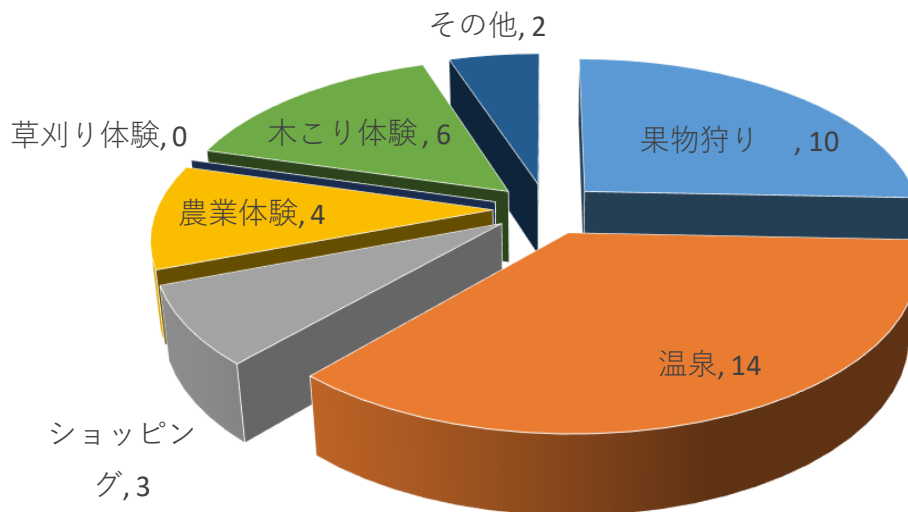

● 1人 ● 友人 ● 配偶者 ● 恋人 ● 親 ● 子 ● 祖父母 ● その他

龍江のキャンプ場があったら

● はい ● いいえ ● わからない

どこから?

● 龍江 ● 飯田 ● 南信 ● 上伊那 ● 長野 ● 関東 ● 中部 ● その他

また来るか

● また来たい ● 近所であれば ● こない

体験したものは

● バックラフト ● ドローン ● キャンプサイト ● eBike ● その他

きっかけ

● HP ● FB ● ちらし ● 信州ナビ ● 知人 ● その他

一緒に楽しみたいものは

欲しいものは

回答結果（「誰と来たか？」から深堀り）

個数 / 誰と 行ラベル	列ラベル 1人	友人	子	親	親、祖父母	親、子	配偶者、子	その他	総計
中部			1		2				3
長野				2	2				5
南信	2			1	2				5
飯田	1			3	2			3	9
龍江	1						1	1	3
総計	4		1	6	8	1	1	3	25