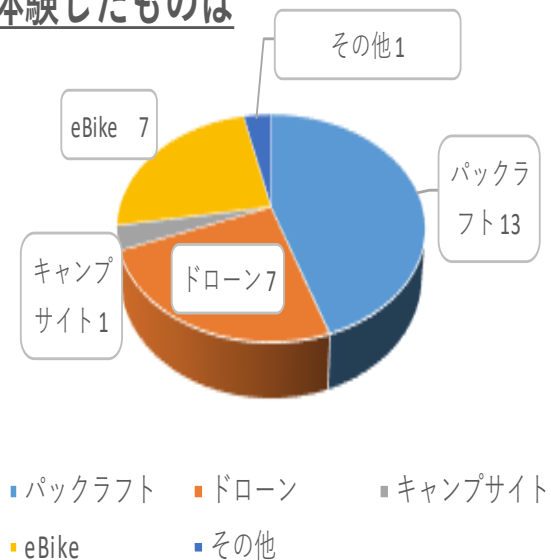

2020年11月14日
南信州アウトドアフェス
アンケート結果報告

2020年12月××日
龍江地域づくり委員会

回答結果

■ 男性 ■ 女性

■ 10代 ■ 20代 ■ 30代 ■ 40代 ■ 50代 ■ 60代

きっかけ

■ HP ■ FB ■ ちらし ■ 信州ナビ ■ 知人 ■ その他

誰と

■ 1人 ■ 友人 ■ 配偶者 ■ 恋人
■ 親 ■ 子 ■ 祖父母 ■ その他

どこから?

■ 龍江 ■ 飯田 ■ 南信 ■ 上伊那
■ 長野 ■ 関東 ■ 中部 ■ その他

回答結果

体験したものは

よかったものは

また来るか

今回の印象

龍江のキャンプ場があったら

回答結果

● 男性 ● 女性

よかったものは

● バックラフト ● ドローン ● キャンプサイト ● eBike ● その他

今回の印象

● 良 ● やや良 ● 普通 ● やや悪 ● 悪

誰と