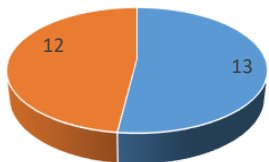

回答結果

● 男性 ● 女性

よかったものは

● バックラフト ● ドローン ● キャンプサイト ● eBike ● その他

今回の印象

● 良 ● やや良 ● 普通 ● やや悪 ● 悪

誰と

● 1人 ● 友人 ● 配偶者 ● 恋人 ● 親 ● 子 ● 祖父母 ● その他

龍江のキャンプ場があったら

● はい ● いいえ ● わからない

どこから?

● 龍江 ● 飯田 ● 南信 ● 上伊那 ● 長野 ● 関東 ● 中部 ● その他

また来るか

● また来たい ● 近所であれば ● こない

体験したものは

● バックラフト ● ドローン ● キャンプサイト ● eBike ● その他

きっかけ

● HP ● FB ● ちらし ● 信州ナビ ● 知人 ● その他

一緒に楽しみたいものは

欲しいものは