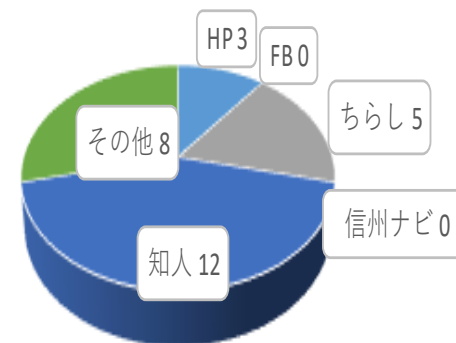

2020年11月14日
南信州アウトドアフェス
アンケート結果報告

2020年12月××日
龍江地域づくり委員会

回答結果

■ 男性 ■ 女性

■ 10代 ■ 20代 ■ 30代 ■ 40代 ■ 50代 ■ 60代

きっかけ

■ HP ■ FB ■ ちらし ■ 信州ナビ ■ 知人 ■ その他

誰と

■ 1人 ■ 友人 ■ 配偶者 ■ 恋人
■ 親 ■ 子 ■ 祖父母 ■ その他

どこから?

■ 龍江 ■ 飯田 ■ 南信 ■ 上伊那
■ 長野 ■ 関東 ■ 中部 ■ その他

回答結果

体験したものは

よかったものは

また来るか

今回の印象