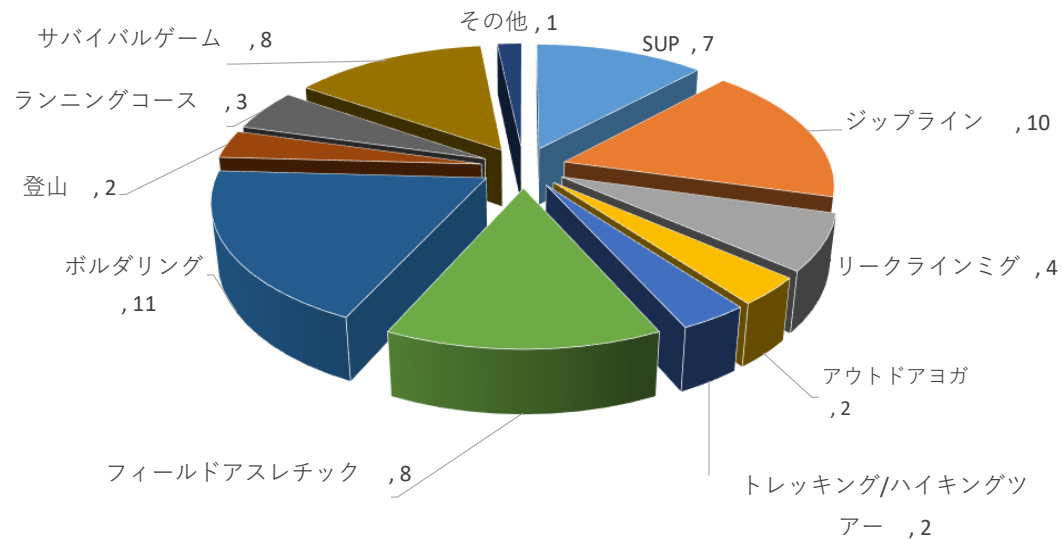

● バックラフト ● ドローン ● キャンプサイト ● eBike ● その他

きっかけ

● HP ● FB ● ちらし ● 信州ナビ ● 知人 ● その他

一緒に楽しみたいものは

欲しいものは

回答結果（「誰と来たか？」から深堀り）

個数 / 誰と 行ラベル	列ラベル 1人	友人	子	親	親、祖父母	親、子	配偶者、子	その他	総計
中部			1		2				3
長野				2	2				5
南信	2			1	2				5
飯田	1			3	2			3	9
龍江	1						1	1	3
総計	4		1	6	8	1	1	3	25

個数 / 誰と 行ラベル	列ラベル 1人	友人	子	親	親、子	親、祖父母	配偶者、子	その他	総計
10代					0		1		7
10代+40代					1				1
20代	1				1			2	4
30代	1			2		1		1	5
40代	2			3				1	6
50代				1					1
60代			1						1
総計	4		1	6	8	1	1	3	25

個数 / 誰と 行ラベル	列ラベル 1人	友人	子	親	親、子	親、祖父母	配偶者、子	その他	総計	
女	2			2	4	1		1	2	12
10代					2				2	
10代+40代					1				1	
20代	1				1			2	4	
30代	1					1		1	3	
40代				1					1	
50代				1					1	
男	2		1	4	4		1		1	13
10代					4		1		5	
30代				2					2	
40代	2			2				1	5	
60代			1						1	
総計	4		1	6	8	1	1	3	25	