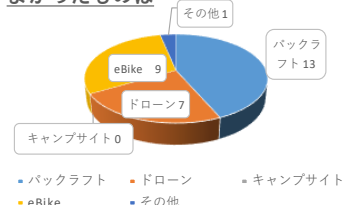

2020年11月14日
南信州アウトドアフェス
アンケート結果報告

2020年12月××日
龍江地域づくり委員会

回答結果

■ 男性 ■ 女性

■ 10代 ■ 20代 ■ 30代 ■ 40代 ■ 50代 ■ 60代

きっかけ

■ HP ■ FB ■ ちらし ■ 信州ナビ ■ 知人 ■ その他

誰と

■ 1人 ■ 友人 ■ 配偶者 ■ 恋人
■ 親 ■ 子 ■ 祖父母 ■ その他

どこから?

■ 龍江 ■ 飯田 ■ 南信 ■ 上伊那
■ 長野 ■ 関東 ■ 中部 ■ その他

回答結果

体験したものは

よかったものは

また来るか

今回の印象

龍江のキャンプ場があったら

回答結果

● 男性 ● 女性

よかったものは

● バックラフト ● ドローン ● キャンプサイト ● eBike ● その他

今回の印象

● 良 ● やや良 ● 普通 ● やや悪 ● 悪

誰と

● 1人 ● 友人 ● 配偶者 ● 恋人 ● 親 ● 子 ● 祖父母 ● その他

龍江のキャンプ場があったら

● はい ● いいえ ● わからない

どこから?

● 龍江 ● 飯田 ● 南信 ● 上伊那 ● 長野 ● 関東 ● 中部 ● その他

また来るか

● また来たい ● 近所であれば ● こない

体験したものは