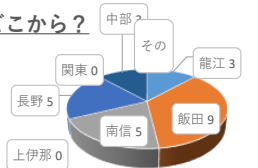

2020年11月14日
南信州アウトドアフェス
アンケート結果報告

2020年12月××日
龍江地域づくり委員会

回答結果

■ 男性 ■ 女性

■ 10代 ■ 20代 ■ 30代 ■ 40代 ■ 50代 ■ 60代

きっかけ

■ HP ■ FB ■ ちらし ■ 信州ナビ ■ 知人 ■ その他

誰と

■ 1人 ■ 友人 ■ 配偶者 ■ 恋人
■ 親 ■ 子 ■ 祖父母 ■ その他

どこから?

■ 龍江 ■ 飯田 ■ 南信 ■ 上伊那
■ 長野 ■ 関東 ■ 中部 ■ その他

回答結果

体験したものは

よかったものは

また来るか

今回の印象

龍江のキャンプ場があったら

回答結果

● 男性 ● 女性

よかったものは

● バックラフト ● ドローン ● キャンプサイト ● eBike ● その他

今回の印象

● 良 ● やや良 ● 普通 ● やや悪 ● 悪

誰と

● 1人 ● 友人 ● 配偶者 ● 恋人 ● 親 ● 子 ● 祖父母 ● その他

龍江のキャンプ場があったら

● はい ● いいえ ● わからない

どこから?

● 龍江 ● 飯田 ● 南信 ● 上伊那 ● 長野 ● 関東 ● 中部 ● その他

また来るか

● また来たい ● 近所であれば ● こない

体験したものは