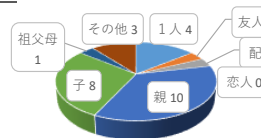

2020年11月14日
南信州アウトドアフェス
アンケート結果報告

2020年12月××日
龍江地域づくり委員会

回答結果

■ 男性 ■ 女性

■ 10代 ■ 20代 ■ 30代 ■ 40代 ■ 50代 ■ 60代

きっかけ

■ HP ■ FB ■ ちらし ■ 信州ナビ ■ 知人 ■ その他

誰と

■ 1人 ■ 友人 ■ 配偶者 ■ 恋人
■ 親 ■ 子 ■ 祖父母 ■ その他

どこから?

■ 龍江 ■ 飯田 ■ 南信 ■ 上伊那
■ 長野 ■ 関東 ■ 中部 ■ その他

回答結果

体験したものは

よかったものは

また来るか

今回の印象

龍江のキャンプ場があったら

回答結果

● 男性 ● 女性

よかったものは

● バックラフト ● ドローン ● キャンプサイト ● eBike ● その他

今回の印象

● 良 ● やや良 ● 普通 ● やや悪 ● 悪

誰と

● 1人 ● 友人 ● 配偶者 ● 恋人 ● 親 ● 子 ● 祖父母 ● その他

龍江のキャンプ場があったら

● はい ● いいえ ● わからない

どこから?

● 龍江 ● 飯田 ● 南信 ● 上伊那 ● 長野 ● 関東 ● 中部 ● その他

また来るか

● また来たい ● 近所であれば ● こない

体験したものは