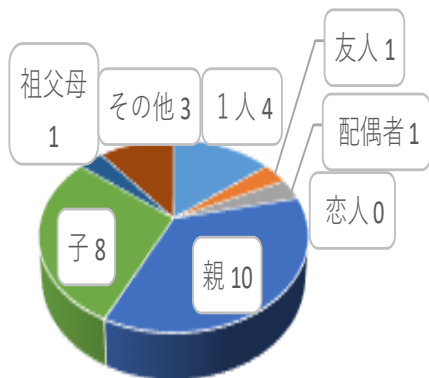

2020年11月14日
南信州アウトドアフェス
アンケート結果報告

2020年12月××日
龍江地域づくり委員会

回答結果

■ 男性 ■ 女性

■ 10代 ■ 20代 ■ 30代 ■ 40代 ■ 50代 ■ 60代

きっかけ

■ HP ■ FB ■ ちらし ■ 信州ナビ ■ 知人 ■ その他

誰と

■ 1人 ■ 友人 ■ 配偶者 ■ 恋人
■ 親 ■ 子 ■ 祖父母 ■ その他

どこから?

■ 龍江 ■ 飯田 ■ 南信 ■ 上伊那
■ 長野 ■ 関東 ■ 中部 ■ その他

回答結果

体験したものは

よかったものは

また来るか

今回の印象