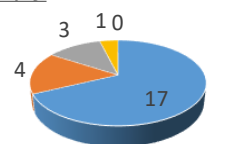

■ 1人 ■ 友人 ■ 配偶者 ■ 恋人
■ 親 ■ 子 ■ 祖父母 ■ その他

どこから?

■ 龍江 ■ 飯田 ■ 南信 ■ 上伊那
■ 長野 ■ 関東 ■ 中部 ■ その他

回答結果

体験したものは

よかったものは

また来るか

今回の印象

龍江のキャンプ場があったら

回答結果

● 男性 ● 女性

よかったものは

● バックラフト ● ドローン ● キャンプサイト ● eBike ● その他

今回の印象

● 良 ● やや良 ● 普通 ● やや悪 ● 悪

誰と

● 1人 ● 友人 ● 配偶者 ● 恋人 ● 親 ● 子 ● 祖父母 ● その他

龍江のキャンプ場があったら

● はい ● いいえ ● わからない

どこから?

● 龍江 ● 飯田 ● 南信 ● 上伊那 ● 長野 ● 関東 ● 中部 ● その他

また来るか

● また来たい ● 近所であれば ● こない

体験したものは